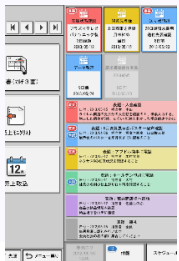

経営には『気づき』を、業務には『見える化』を！